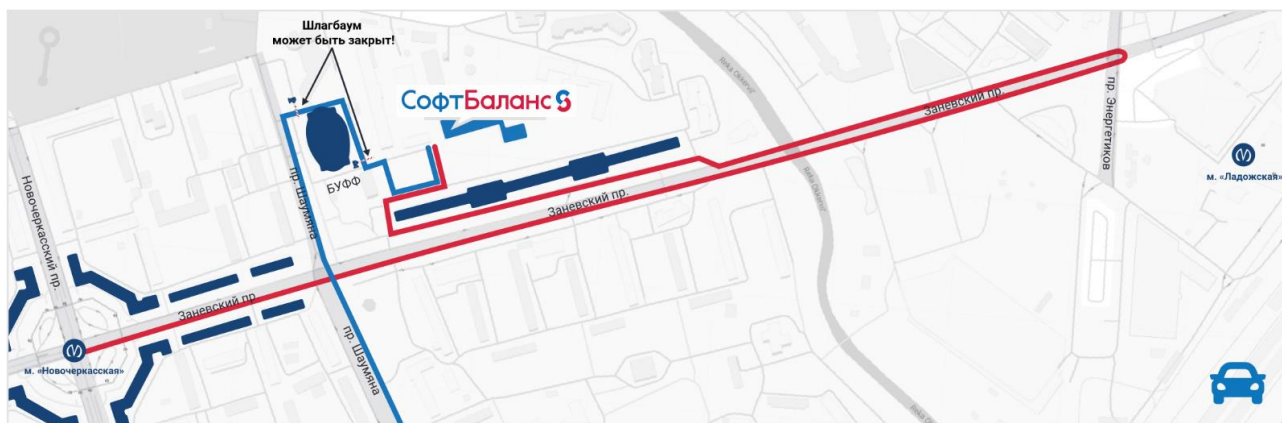

Ждём вас по адресу: Санкт-Петербург, Заневский пр., д. 30 корпус 2, бизнес-центр «Ростра», 5 этаж. Метро: Новочеркасская. Выход через лестницу №7, далее – пешком по Заневскому проспекту ~7 мин.

Машина: По Заневскому проспекту от ст.м. Ладжская - после моста через р. Оккервиль поверните в карман. В начале дома 28 поверните во двор. Возможен вариант проезда с пр. Шаумяна через парковку театра БУФФ, но может быть закрыт шлагбаум.

Как нас найти: Бизнес-центр «Ростра» – пятиэтажное здание серого цвета, расположено на углу Заневского пр. и пр. Шаумяна, во дворе дома 28 по Заневскому пр., рядом со зданием театра «БУФФ».

При входе на территорию БЦ есть шлагбаум для проезда автомобилей и вертушка для прохода пеших посетителей. На вертушке, справа от шлагбаума, находится домофон. По домофону сообщите охране БЦ, что вы пришли в компанию «СофтБаланс».